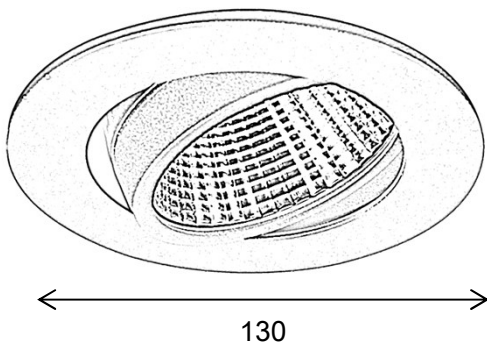

Lichtbundels

LED Modules

Opties

LDT – IES Files

Op aanvraag verkrijgbaar

Ø115 x h94mm

*Voorzien van laatste generatie Philips LED module, voor wattage zie productspecificatie op onze website