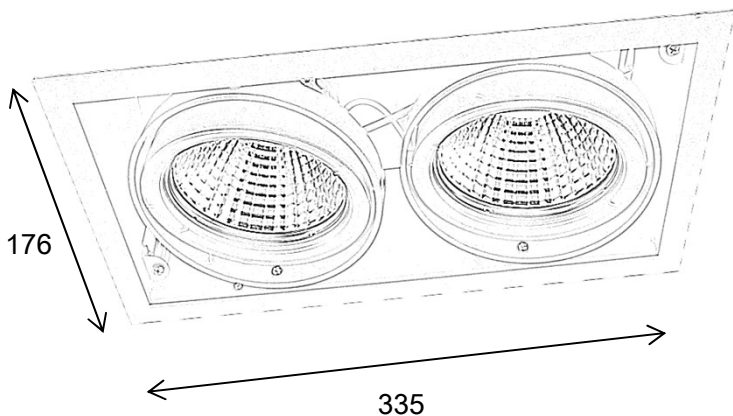

### LDT – IES Files

Op aanvraag verkrijgbaar

 325 x 165 x h145mm

\*Voorzien van laatste generatie Philips LED module, voor wattage zie productspecificatie op onze website