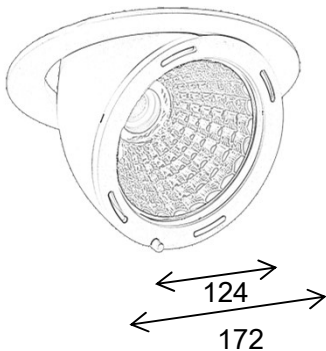

### Lichtsterkte

- 1100lm
- 2000lm
- 3000lm
- 4500lm

*Hogere of specifieke lumen output op aanvraag*

 Ø162 x h141mm